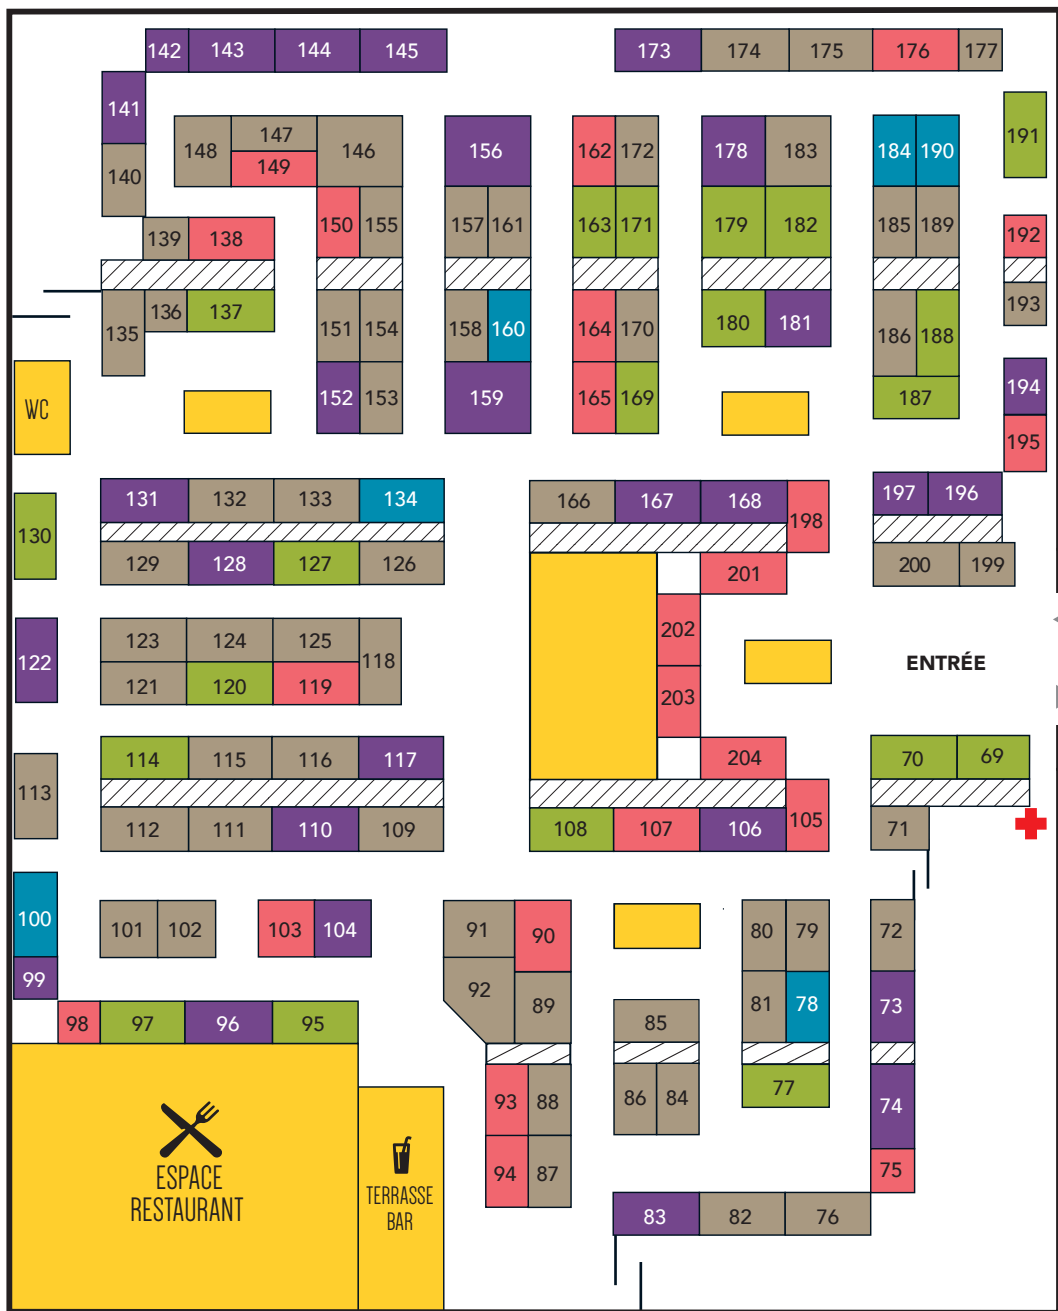

HALLE DU GALUCHET

HALLE DE LA SÈVRE

LES EXPOSANTS PAR ACTIVITÉS

- CONSTRUCTION / RÉNOVATION**
Menuiserie / Bois / Matériaux / Couverture
Zinguerie / Peinture / Isolation
- AMÉNAGEMENT INTÉRIEUR**
Décoration / Domotique / Hi Fi / Aspiration centralisée / Cheminée / Cuisine / Salle de bain
- AMÉNAGEMENT EXTÉRIEUR**
Jardin / Piscine / Véranda / Store / Portail
Ferreterie
- CONSEIL / IMMOBILIER INSTITUTIONNEL / FINANCEMENT**
- ÉNERGIES / FLUIDES / TRAITEMENT DE L'EAU ET DIVERS**