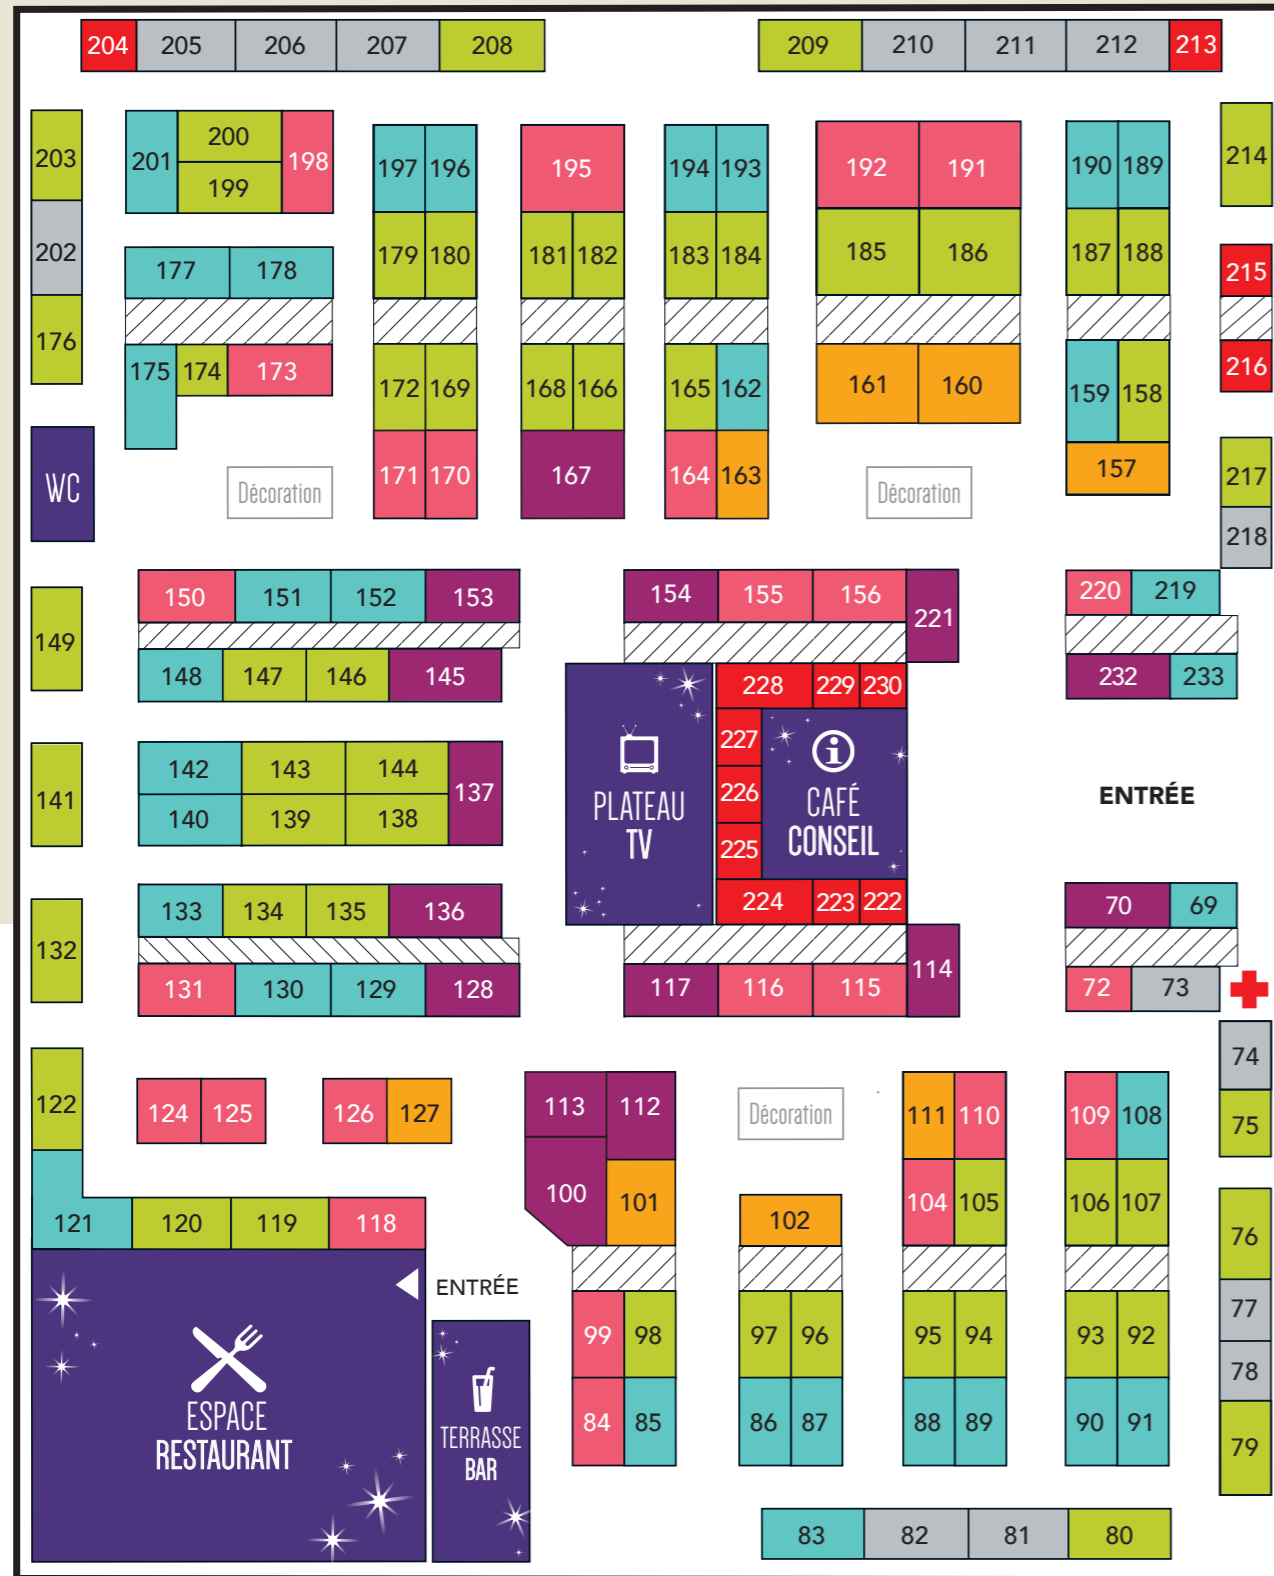

ACCÈS PARKING EXPOSANTS

PORTE D

INTERDICTION DE STATIONNER LE LONG DES BÂTIMENTS

INTERDICTION DE STATIONNER LE LONG DES BÂTIMENTS

HALLE DU GALUCHET

HALLE DE LA SÈVRE

PARKING

PLAN DU SALON 2017